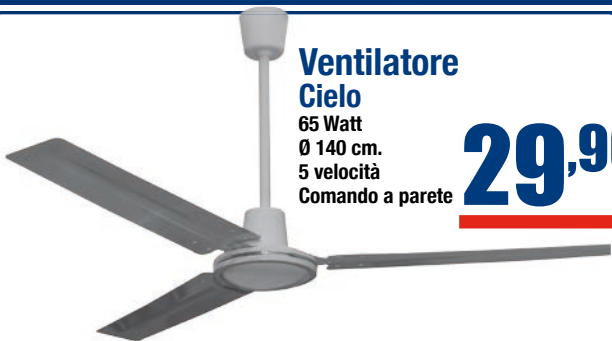

3,90

Explorer HDL 1
Resistente all'acqua
19 Led
Ø5xH7 cm.
Funzione flash
Luce regolabile e inclinabile
4 modalità di illuminazione
Luce 27 mt.
3 Ministilo (include)

6,90

Explorer LNT 10
Resistente all'acqua
8 Led
Ø6xH15 cm.
3 Ministilo (include)

8,90

Ventilatore Cielo
65 Watt
Ø 140 cm.
5 velocità
Comando a parete

29,90

Ventilatore Saloon
60 Watt
Ø 125 cm.
4 lampade

45,90

Ventilatore Fly T 105
60 Watt
Ø 105 cm.
1 lampada

34,90

Ventilatore Piantana T40
Ø 40 cm.
H 105/135 cm.
3 velocità