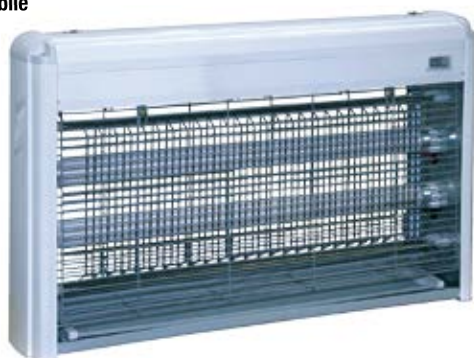

Elettrosterminatore
Alluminio
Lampade 2x15 Watt
Neon a luce ultravioletta
L50xP10xH33 cm.
Raccolta insetti

19,90

www.faistore.it

GRATIS!
Scarica l'App
FAISTORE !!!

segui per 365 giorni l'anno
le nostre imperdibili offerte!